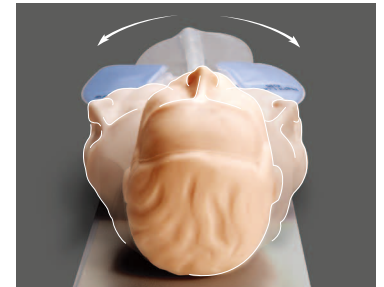

M175

サカモト吸引シミュレーター

- 重量/約15kg ●ケースサイズ/W68×D34×H32cm
- 付属品/模擬痰、模擬痰攪拌用容器、模擬痰攪拌用マドラー、チューブ付きシリンジ、専用潤滑剤、ベビーパウダー、洗浄用ろうと、洗浄用チューブ、シリコン栓、トレー、収納ケース

呼吸管理の基本、気管内吸引法を学習

リアルな質感をもつシミュレーターでさまざまな吸引法を学ぶことができます。

口腔内・鼻腔内の吸引に加え、経口からの挿管チューブ内の吸引も可能です。

あらかじめ気管が切開されているため気管カニューレをセットしての吸引にも対応しています。

特長

頭部が左右に可動

実習

さまざまな吸引実習が可能

口腔内の吸引

挿管チューブ内の吸引

鼻腔内の吸引