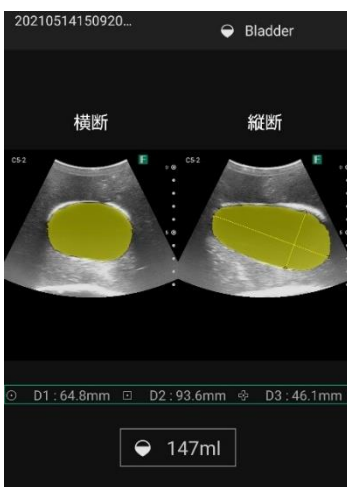

## サカモト膀胱内エコー観察トレーナー

サイズ：H11.5×W12×D13(cm) 1.2kg

構成品：膀胱本体部、専用潤滑剤、注入用シリンジ、ベビーパウダー  
専用カップ(300cc)、専用バルーンカテーテル(16Fr)、トレー×2

排尿に伴う尿残量の変化をリアルタイムに観察できる!!

短軸像(排尿前)

尿道留置カテーテルの挿入時

# トレーナーを使ったエコーによる膀胱観察画像

短軸像

排尿前の膀胱

長軸像

排尿前の膀胱

短軸像(排尿前)

膀胱留置カテーテルの挿入時

長軸像(排尿前)

膀胱留置カテーテルの挿入時

膀胱尿量自動計測

長軸像

排尿後の膀胱

残尿量、バルーンカテーテルを膨らませ留置、カテーテルの挿入、抜去、排尿して膀胱が縮む等リアルタイムで観察出来ます。

株式会社坂本モデル

本社

〒606-0865