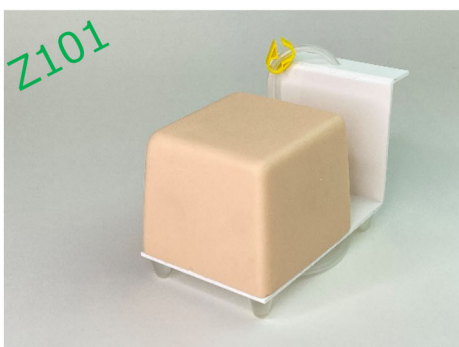

T 075-701-1135 F 075-722-5638

MAIL: info@sakamoto-model.com

エコーを使った安全な膀胱穿刺のためのトレーニングに

Point1 繰り返し使え、穿刺跡が表面に残らず、エコー画像にも残りやすい素材です。

Point2 短軸、長軸穿刺に対応した、ファントム構造。

短軸像にて穿刺時

長軸像にて穿刺時

Point3 実際に模擬尿(水)を膀胱内に注入し、採尿できます。

Point4 手のひらサイズで実習場所を選びません、後片付けも簡単！！

Z101

小動物膀胱穿刺エコートレーナー

サイズ：H11.5×W12×D13(cm) 1.2kg

構成：膀胱本体部、注入用シリンジ、ベビーパウダー専用カップ、専用トレー