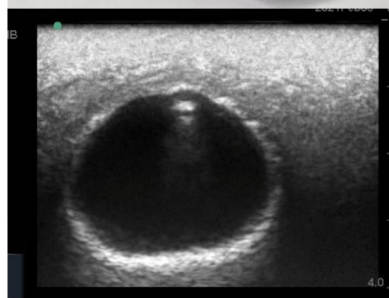

SAKAMOTO MODEL
CORPORATION

Z101

小動物膀胱穿刺エコートレーナー

膀胱穿刺時のエコー画像

エコーで見て、穿刺、採尿ができる
繰り返しの使用が可能！！

デモ機をご用意！
ご照会お待ちしております！

教育と医療の現場をつなぐ

株式会社 坂本モデル

T 075-701-1135 F 075-722-5638

MAIL: info@sakamoto-model.com

エコーを使った安全な膀胱穿刺のためのトレーニングに

Point1 繰り返し使え、穿刺跡が表面に残らず、エコー画像にも残りやすい素材です。

Point2 短軸、長軸穿刺に対応した、ファントム構造。

短軸像にて穿刺時

長軸像にて穿刺時

Point3 実際に模擬尿(水)を膀胱内に注入し、採尿できます。

Point4 手のひらサイズで実習場所を選びません、後片付けも簡単！！

Z101

小動物膀胱穿刺エコートレーナー

サイズ：H11.5×W12×D13(cm) 1.2kg

構成：膀胱本体部、注入用シリンジ、ベビーパウダー専用カップ、専用トレー