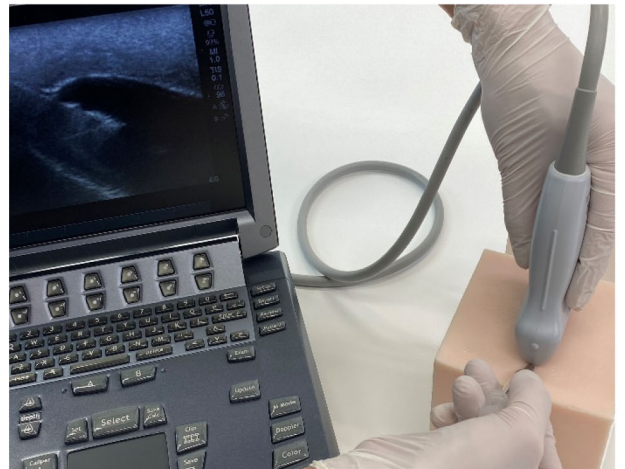

SAKAMOTO MODEL
CORPORATION

Z101

小動物膀胱穿刺エコートレーナー

膀胱穿刺時のエコー画像

エコーで見て、穿刺、採尿ができる
繰り返しの使用が可能！！

デモ機をご用意！
ご照会お待ちしております！

教育と医療の現場をつなぐ

株式会社 坂本モデル

T 075-701-1135 F 075-722-5638

MAIL: info@sakamoto-model.com

エコーを使った安全な膀胱穿刺のためのトレーニングに

Point1 繰り返し使え、穿刺跡が表面に残らず、エコー画像にも残りやすい素材です。

Point2 短軸、長軸穿刺に対応した、ファントム構造。

短軸像にて穿刺時

長軸像にて穿刺時

Point3 実際に模擬尿(水)を膀胱内に注入し、採尿できます。

Point4 手のひらサイズで実習場所を選びません、後片付けも簡単！！

Z101

小動物膀胱穿刺エコートレーナー

サイズ：H11.5×W12×D13(cm) 1.2kg

構成：膀胱本体部、注入用シリンジ、ベビーパウダー専用カップ、専用トレー