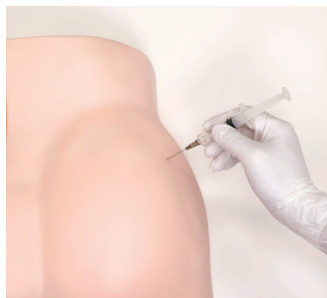

“でんちゅう”くんライト

NEW

●重量/約1.8kg ●ケースサイズ/W46×D29×H16cm ●付属品/装着用ベルト、専用台、収納ケース

クラークの点、ホツホシュテッターの部位、
四分三分法による確認に対応!

注射部位の代表的な3つの測定法に対応しました。

坂本モデルならではの柔らかな表皮や、内部のセンサーはすべて交換可能。

ハイレベルな実習を低ランニングコストで実現できます。

専用台を使って一人での実習も可能です。

交換用パーツ

表皮部
スポンジ
センサー部
装着ベルト

特長

パーツごとに交換可能

吸水スポンジ、センサー、表皮は全て取り外して交換可能。
メンテナンス性にも優れています。

柔らかでリアルな表皮

皮膚や骨格の感触も忠実に再現。
もちろん水道水の注入も可能です。

成功判定機能

正しい部位に穿刺すると、緑ランプと
チャイム音で成功を知らせます。