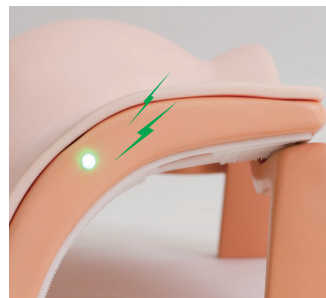

“でんちゅう”くんライト

NEW

●重量/約1.8kg ●ケースサイズ/W46×D29×H16cm ●付属品/装着用ベルト、専用台、収納ケース

クラークの点、ホツホシュテッターの部位、
四分三分法による確認に対応!

注射部位の代表的な3つの測定法に対応しました。

坂本モデルならではの柔らかな表皮や、内部のセンサーはすべて交換可能。

ハイレベルな実習を低ランニングコストで実現できます。

専用台を使って一人での実習も可能です。

交換用パーツ

表皮部
スポンジ
センサー部
装着ベルト

特長

パーツごとに交換可能

吸水スポンジ、センサー、表皮は全て取り外して交換可能。
メンテナンス性にも優れています。

柔らかでリアルな表皮

皮膚や骨格の感触も忠実に再現。
もちろん水道水の注入も可能です。

成功判定機能

正しい部位に穿刺すると、緑ランプと
チャイム音で成功を知らせます。