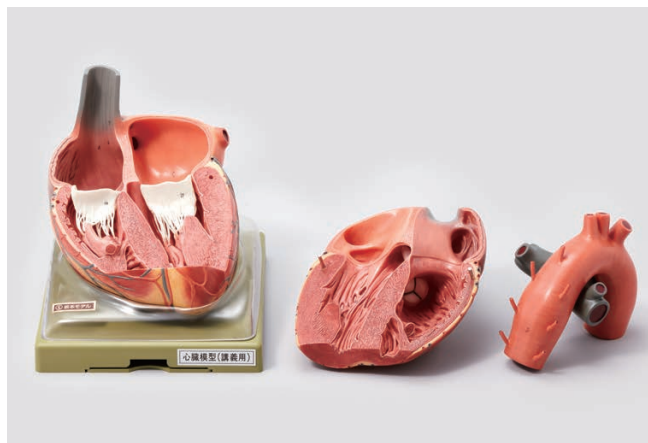

S153-1

心臓模型(講義用)

●サイズ/H33cm×W24cm×D26cm ●重量/2.8kg ●3分解

合成樹脂製、心室中隔に垂直に解剖しており、大動脈弓と上大静脈部分を取りはずすと、左右の房・室と弁口が確認できます。横隔膜の一部が台についています。

株式会社坂本モデル

〒606-0865 京都市左京区下鴨東高木町34 Tel 075-701-1135 Fax 075-722-5638

U R L : <http://sakamoto-model.co.jp>