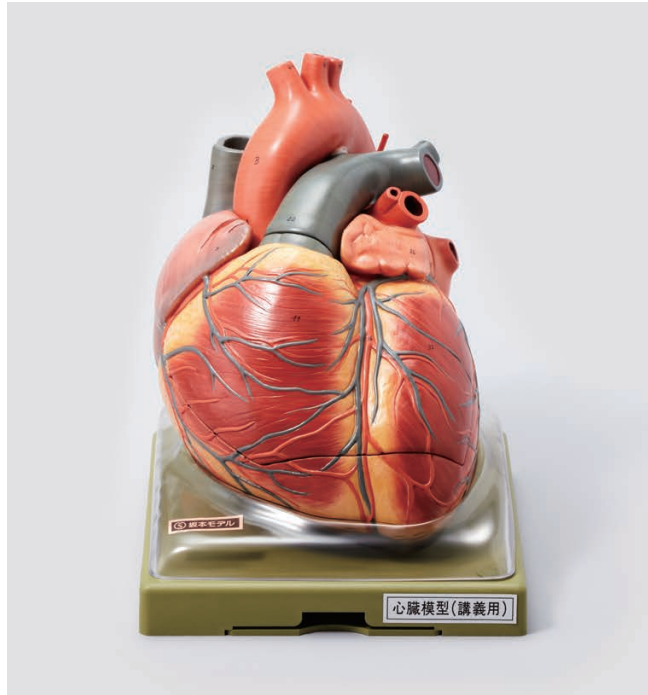

S153-1

心臓模型(講義用)

●サイズ/H33cm×W24cm×D26cm ●重量/2.8kg ●3分解

合成樹脂製、心室中隔に垂直に解剖しており、大動脈弓と上大静脈部分を取りはずすと、左右の房・室と弁口が確認できます。横隔膜の一部が台についています。

株式会社坂本モデル

〒606-0865 京都市左京区下鴨東高木町34 Tel 075-701-1135 Fax 075-722-5638

U R L : <http://sakamoto-model.co.jp>