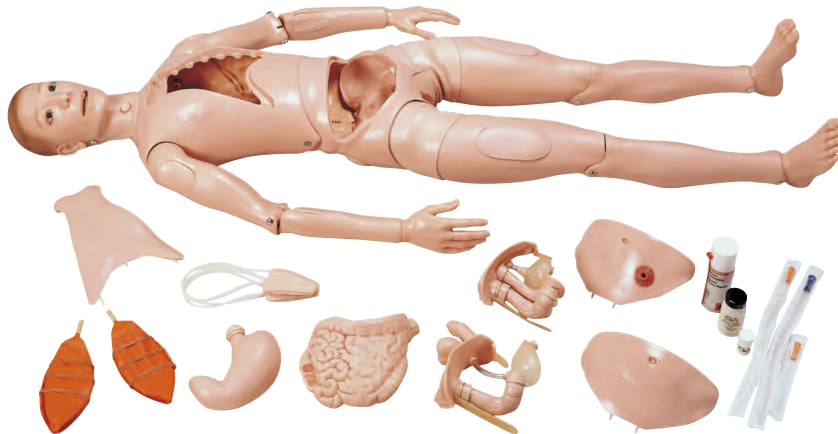

## 万能型実習モデル人形(男女兼用)

### 規格

身長	175cm
体重	22kg
材質	軟質合成樹脂

## 万能型トレーニング・ベビー

生後4週の乳児に相当し、腹部カバーを交換することによって男児、女児に交換できます。

※男児：腹部壁に人工肛門、尿道、膀胱がついています。  
※女児：腹部壁に臍静脈、尿道、膀胱がついています。

### 実習

- 側頭動脈穿刺(側頭動脈は交換可能)
- カテーテルを経鼻、経口にて胃内に入れられる(胃音の聴取)
- 導尿 ●浣腸 ●大腿部、殿部への注射(注射バットは交換可能)
- 人工肛門造設 ●臍静脈カテーテル法