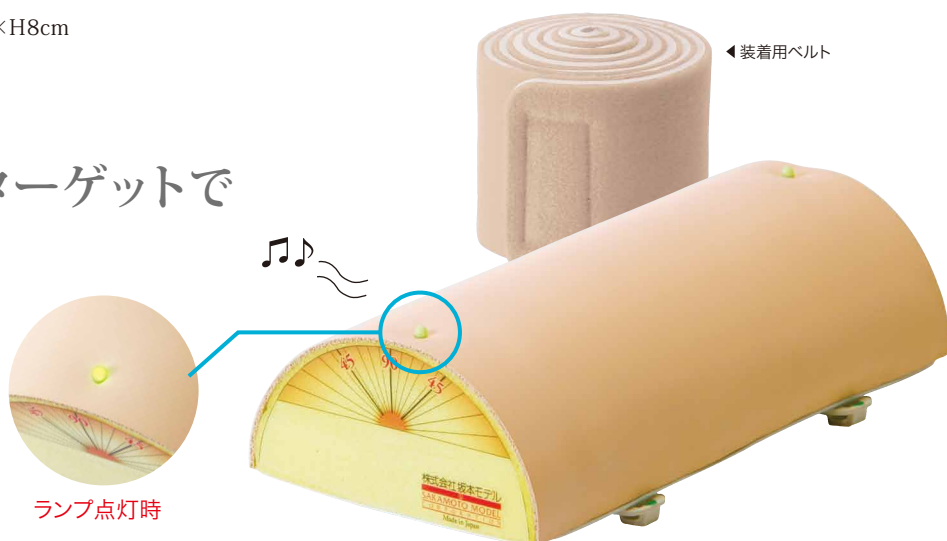

AM-2

刺鍼トレーニングパッド (ランプ、チャイム音判定付き)

- 重量/約0.3kg ●ケースサイズ/W22×D12×H8cm
- 付属品/装着用ベルト、輪ゴム、収納ケース

深度の異なる2つのターゲットで 難易度別に練習可能

本製品は、ターゲットへの到達を正確に感知するセンサーを搭載し、正誤をランプ及びチャイム音で表示。成功体験を積み重ねることで、自信を深める効果もあります。

実習

1 難易度別の実習

2つのターゲットを設けており、難易度を変えた刺入練習が可能です。正しく鍼が届いたことを知らせる正誤判定ランプ・チャイム音付きで、立体的な感覚をイメージすることができます。

●浅いターゲットへの刺入

<別売 M182 装着用腕 >

●深いターゲットへの刺入

◀サイドのフックに輪ゴムをかけることにより、位置が限定されターゲットが見つかりやすくなります。

●ランプ・チャイム音判定

ターゲットに刺鍼できると緑ランプ点灯及びチャイム音で“成功”を知らせます。(ターゲットから外れている場合ランプは点灯せず、チャイム音も鳴りません。)鍼の到達を感知するセンサーは半球型で、直刺はもちろん、斜刺も正しく判定します。