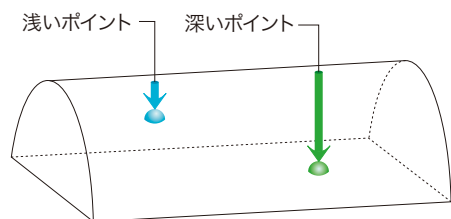

AM-2

刺鍼トレーニングパッド (ランプ、チャイム音判定付き)

- 重量/約0.3kg ●ケースサイズ/W22×D12×H8cm
- 付属品/装着用ベルト、輪ゴム、収納ケース

深度の異なる2つのターゲットで 難易度別に練習可能

本製品は、ターゲットへの到達を正確に感知するセンサーを搭載し、正誤をランプ及びチャイム音で表示。成功体験を積み重ねることで、自信を深める効果もあります。

実習

1 難易度別の実習

2つのターゲットを設けており、難易度を変えた刺入練習が可能です。正しく鍼が届いたことを知らせる正誤判定ランプ・チャイム音付きで、立体的な感覚をイメージすることができます。

●浅いターゲットへの刺入

<別売 M182 装着用腕 >

●深いターゲットへの刺入

◀サイドのフックに輪ゴムをかけることにより、位置が限定されターゲットが見つかりやすくなります。

●ランプ・チャイム音判定

ターゲットに刺鍼できると緑ランプ点灯及びチャイム音で“成功”を知らせます。(ターゲットから外れている場合ランプは点灯せず、チャイム音も鳴りません。)鍼の到達を感知するセンサーは半球型で、直刺はもちろん、斜刺も正しく判定します。