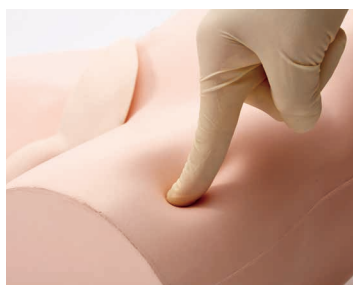

## 女性導尿シミュレーターBasic 男性導尿シミュレーターBasic

- 重量/約3.3kg ●ケースサイズ/W60×D55×H34cm ●ボディ/サイズW40×D55×H26cm
- 付属品/イルリガートル、イルリガートル用スタンド、ネラトンカテーテル8EG、バルーンカテーテル16Fr、専用潤滑剤、ベビーパウダー、収納バッグ

タフな構造で、扱いやすい導尿モデル。男女性器の付け替えが簡単にできます。

導尿によって実際に尿(水)が流出します。

### 特長

- カテーテルのテープ固定が可能

- 柔らかいボディ

- ワンタッチで性器の取替えが可能