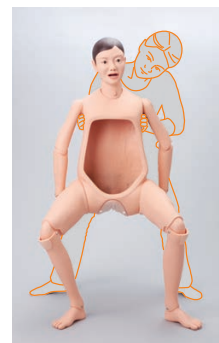

M186

サカモト妊産婦モデル

●付属品/性器(肌色・透明)、ビニール胎児、専用潤滑剤、ベビーパウダー

分娩介助の一連のトレーニングに!

特長

透明性器で、排臨の前段階の
児頭の様子や、回旋の説明に有効

▲会陰の保護

規格

身長	154cm
体重	約9kg

交換用パーツ

交換用性器(肌色)
交換用性器(透明)

実習

フリースタイル分娩に対応

▲仰臥位

▲側臥位

▲四つん這い(膝胸位)