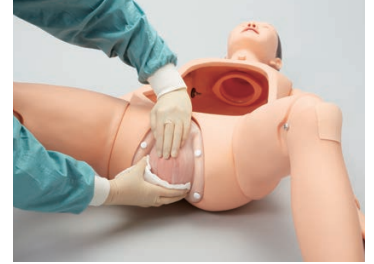

M186

サカモト妊産婦モデル

●付属品/性器(肌色・透明)、ビニール胎児、専用潤滑剤、ベビーパウダー

分娩介助の一連のトレーニングに!

特長

透明性器で、排臨の前段階の
児頭の様子や、回旋の説明に有効

▲会陰の保護

規格

身長	154cm
体重	約9kg

交換用パーツ

交換用性器(肌色)
交換用性器(透明)

実習

フリースタイル分娩に対応

▲仰臥位

▲側臥位

▲四つん這い(膝胸位)