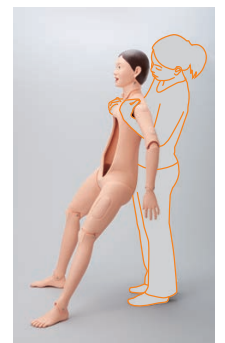

▲立位

株式会社坂本モデル

〒606-0865 京都市左京区下鴨東高木町34 Tel 075-701-1135 Fax 075-722-5638

URL: <http://sakamoto-model.co.jp>

E-Mail: info@sakamoto-model.com