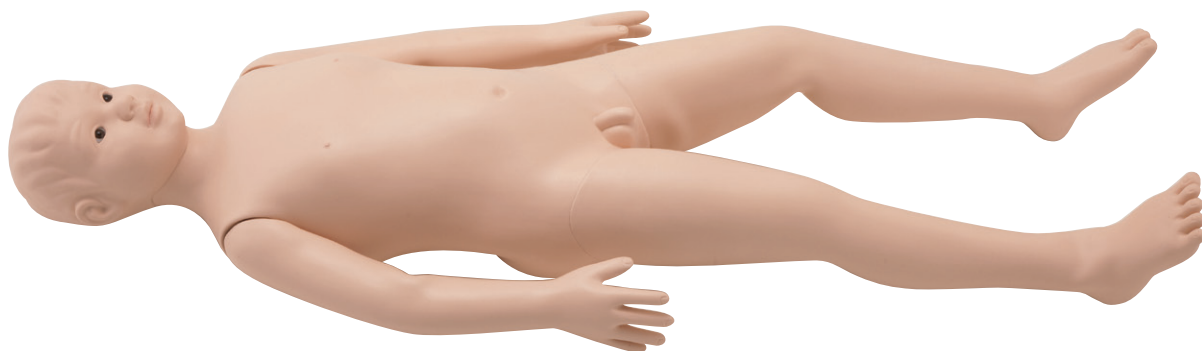

M106-1

タケシくん

●付属品/ベビーパウダー

入浴できる小児モデル

愛情を込めて本当の子どもを扱っているような看護実習が可能となりました。

人体に近い素材を用い、生きているようなあたたかさをもった肌がついに実現しました。手足の関節の動きもスムーズでリアルな動きになっています。かわいく、本当の子どもをさわっているような感覚です。

●小児(約5才児)の各種実習用モデル人形です。小児看護学習に最適です。

実習

●全身清拭 ●体位変換 ●輸送 ●寝衣交換 ●包帯 他

シームレスなので、入浴・部分浴の実習で、実際のお湯に入れられます。

関節の動きがリアルです。

規格

身長	120cm
体重	約10kg
材質	シリコン

株式会社坂本モデル

〒606-0865 京都市左京区下鴨東高木町34 Tel 075-701-1135 Fax 075-722-5638

URL : <http://sakamoto-model.co.jp>